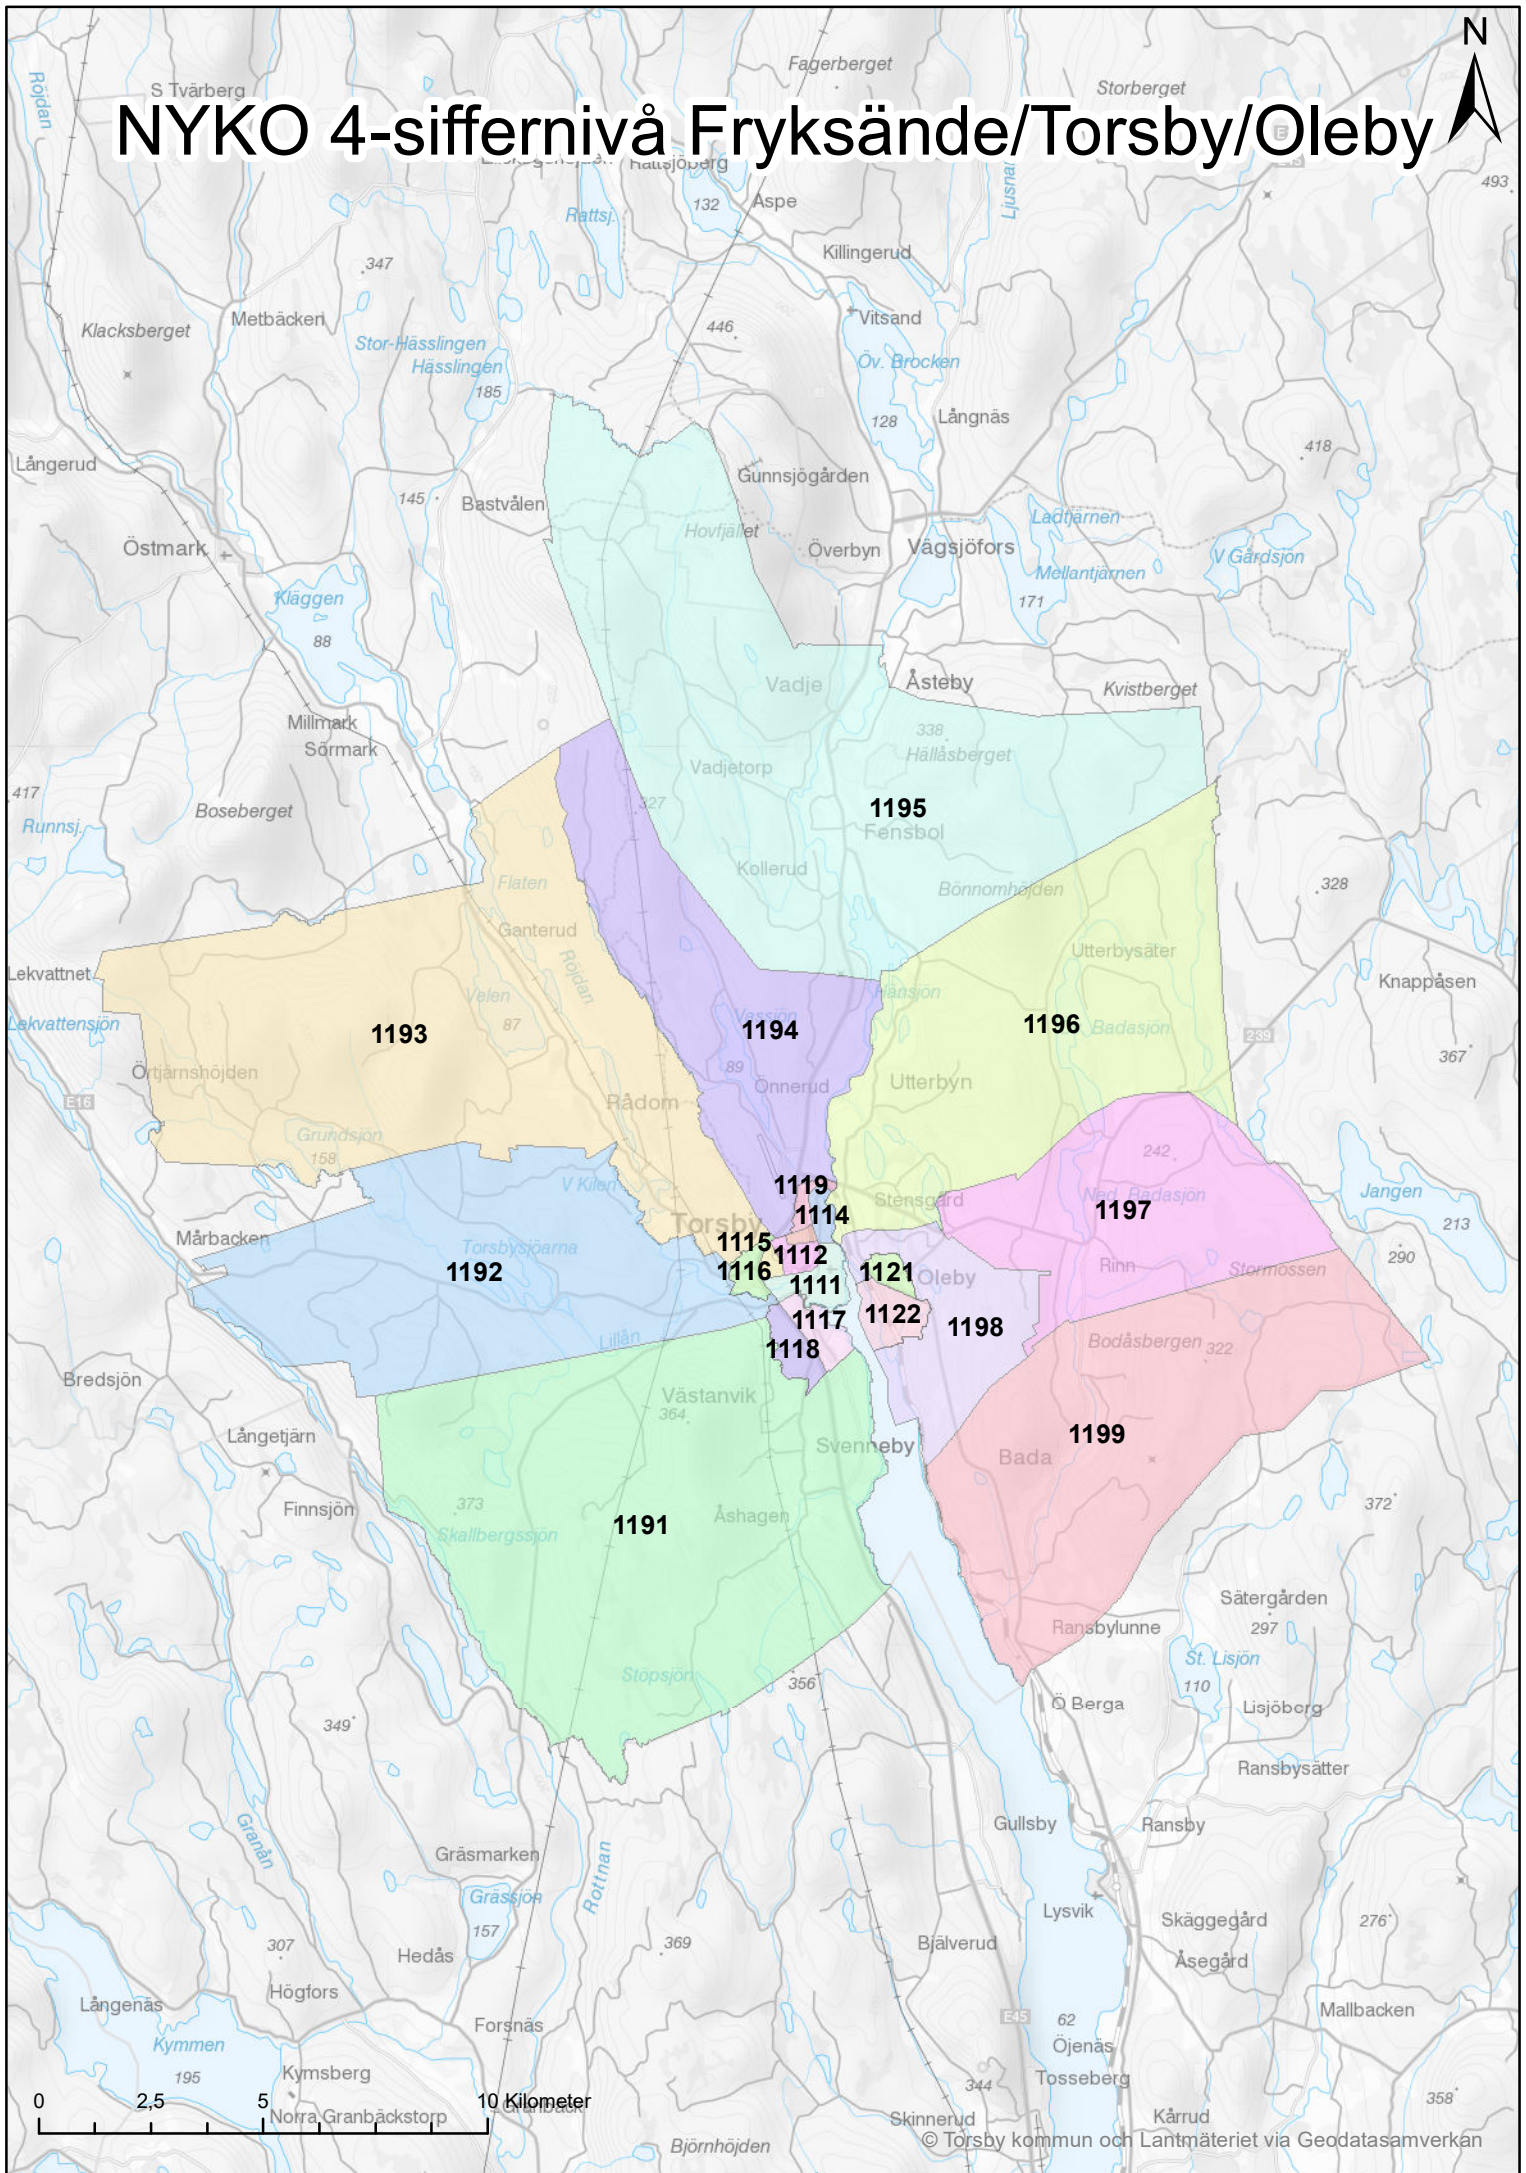

# NYKO 4-siffernivå Fryksände/Torsby/Oleby

0 2.5 5 10 Kilometer